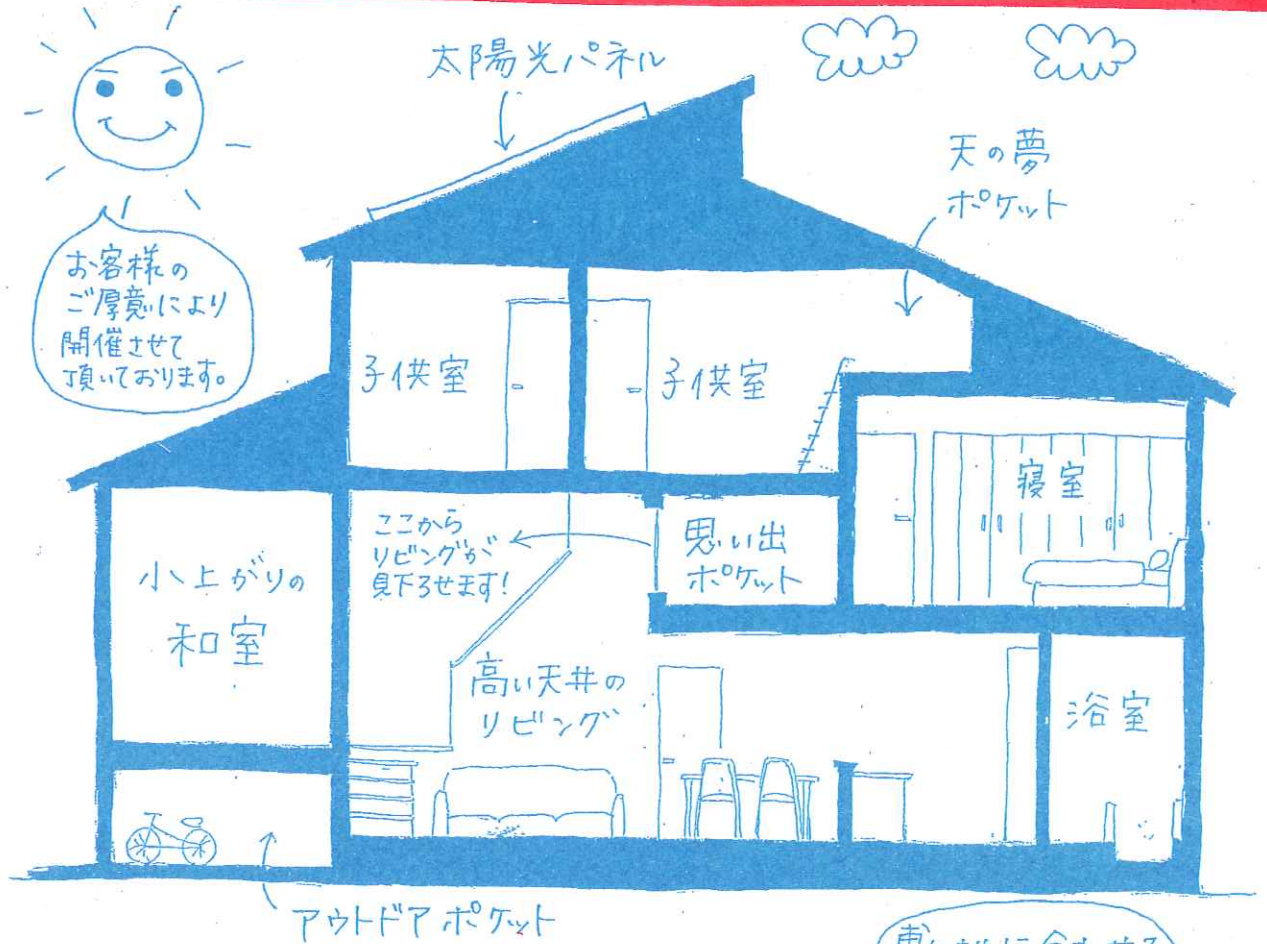

完成見聞会

しました。 てみて いてみて しましゅう。

5層の家

さんそうほうし 三蔵奉仕

HOUSE OF THE YEAR IN ELECTRIC 2009

↑
ってこんな家!!

3月20日・21日(土・日) 10:00~17:00

今回の見どころは。。。○○○

- ☀️ 5層の家「三蔵奉仕」の**フリープラン**です。専ら地に合わせてオーダーメイド!!
- ☀️ **3つのポケット**で収納カバクンです!
- ☀️ 天井が高ーい! 広々リビング!!
- ☀️ オール電化 + 太陽光発電 で **省エネ + 創エネ** 光熱費 0円も可!!
- ☀️ 省エネ効果の高い「Eco-iI法」が標準です! → 詳しくは現地にて!

 ● 一級建築士事務所(諏訪)E第33011号
 ● ISO9001認証取得
 本社/下諏訪町社7472-4
 URL <http://www.iwamurakensetsu.co.jp>
 岩村建設 検索