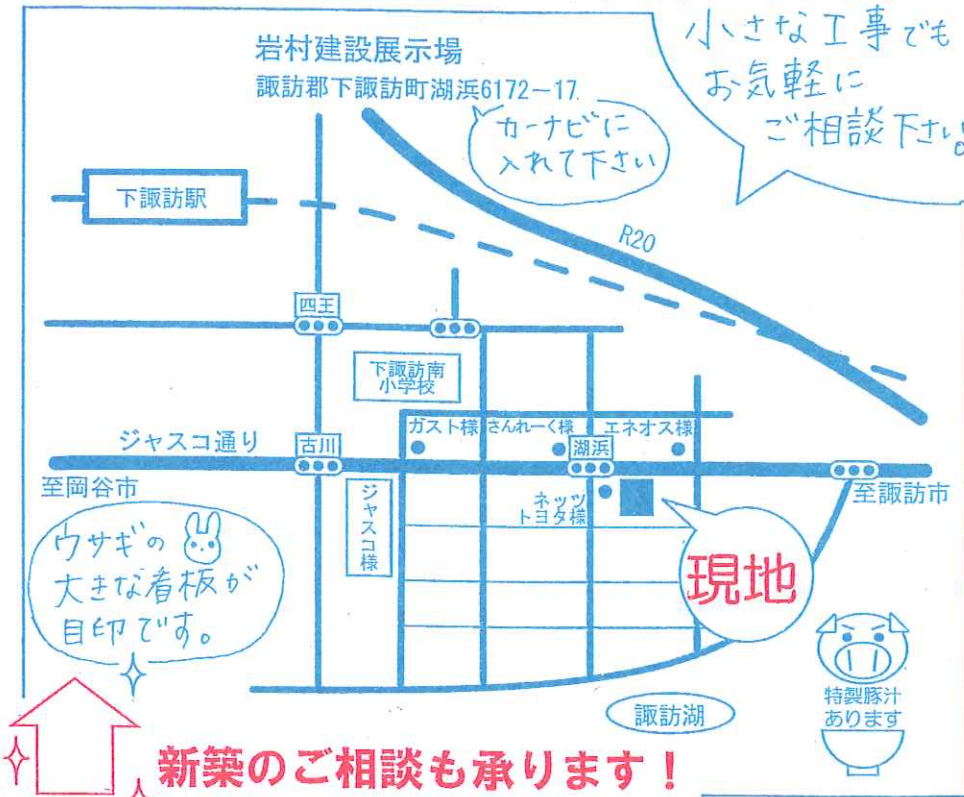

御柱祭

準備はお済ですか？

■上社■ 山出し 4月2日(金)・3日(土)・4日(日) 里曳き 5月2日(日)・3日(月・祝)・4日(火・祝)
 ■下社■ 山出し 4月9日(金)・10日(土)・11日(日) 里曳き 5月8日(土)・9日(日)・10日(月)

御柱祭まであと1ヶ月！
お住まいの悩みを解消します！

イスやソファのシート、障子・畳をはりかえたい...
 シロアリに柱をお風呂・キッチンをかじられている...
 入れ替えたい... ドアノブが回らない...
 サッシから隙間風が入って寒い...
 ガレージに車をぶつけて凹んでいる...
 給水管から水が垂れている...
 太陽光発電をはじめたい...

弊社展示場にて リフォームフェア開催

3月6日・7日(土・日) 10:00~17:00

IHお料理教室

エコポイントのご案内

各種メーカー、施工業者が直接ご相談にのります!!

新築のご相談も承ります!

Eco-i工法 地球環境を考慮する省エネ住宅

●一級建築士事務所(諏訪)E第33011号
 ●ISO9001認証取得
 本社/長野県諏訪郡下諏訪町社7472-4
 URL <http://www.iwamurakensetsu.co.jp>
 岩村建設 検索