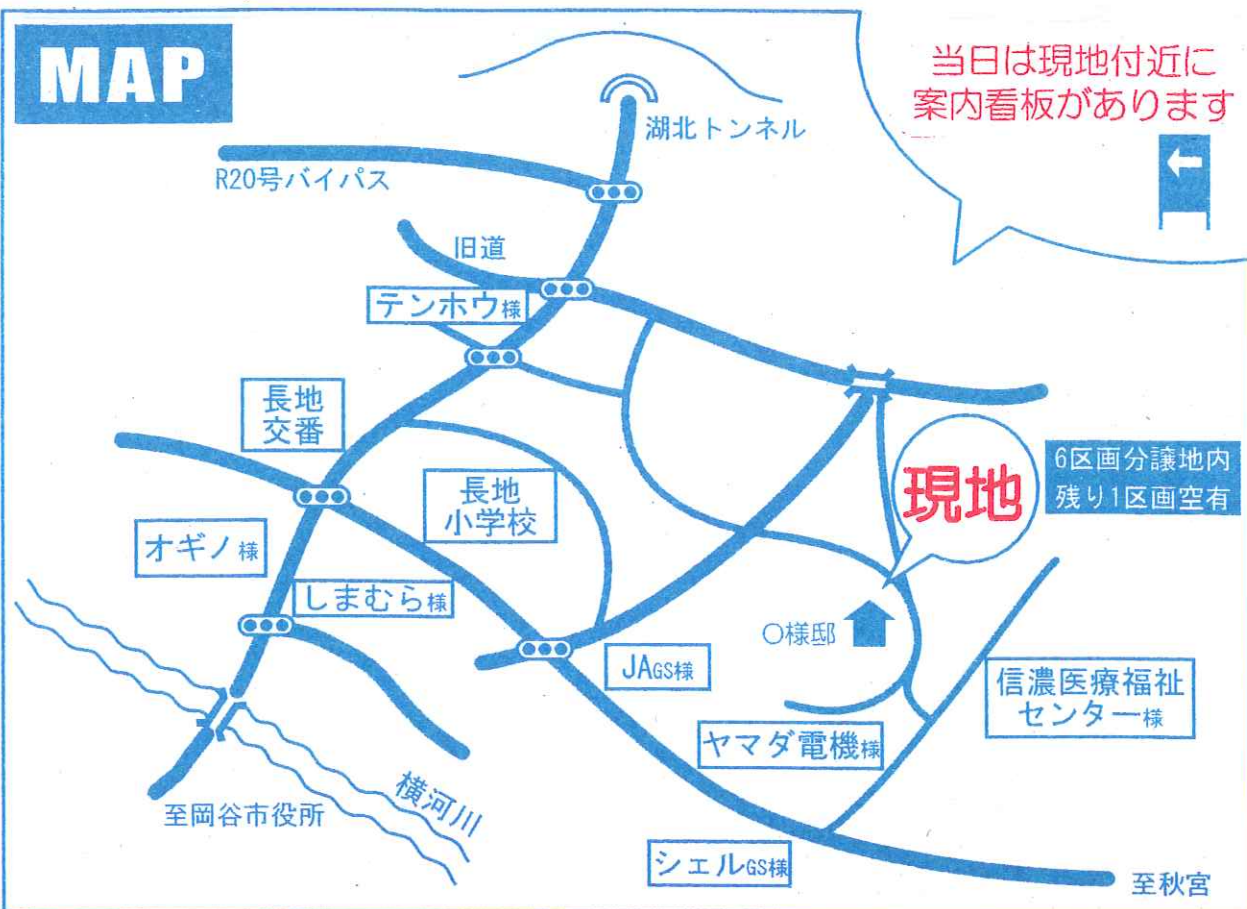

完成見聞会

しました。 てみて いてみて しましゅう。

収納にお困りの方
必見!!

ココが
ポイント!
詳しくは
会場で!!

3層の家。

空間を
有効活用
してみましょ

2月13日・14日(土・日) 10:00~17:00

MAP

当日は現地付近に
案内看板があります

6区画分譲地内
残り1区画空有

今回の見どころは。。。○○○

工事中の現場も
ご覧いただけます!!

広~いバルコ&たっぷり収納!

玄関横に
土間収納!
などなど

太陽光パネル3.2kW搭載!!

補助金あります!