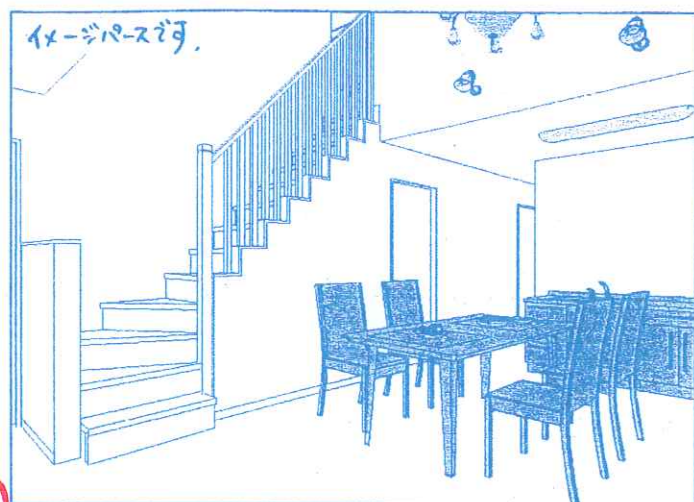

完成見聞会お

12月12.13 (土日)
10:00~17:00

5層の家「三蔵奉仕」が二世帯住宅になりました!

ロフト

屋上バルコニーから諏訪湖の花火が楽しめます。
収納力たっぷり何をしまおうかしら!?

親世帯

ロフト・屋上に登る階段が開放的!
リビングには畳コーナーがありさらに2間づきの和室があります。
洗面所から直接バルコニーに出られるので洗濯物がすぐ干せます。
趣味の盆栽用バルコニーまであります。

こちらのお家にも太陽光発電

オール電化住宅

子世帯

アウトドアポケットの上の和室からダイニングキッチンが見下ろせます。開放的!
DKとLivingを程よく分けて使いやすくしました。化粧柱がおしゃれ。
LDK・玄関ホールの床は、なんと大理石調! みずのお楽しみ!
真夜中BBQができるゆにキッチンから続く廊下。

諏訪市上川

見学会会場へは案内看板もご覧頂きたい!

●一級建築士事務所(諏訪)D第83011号
●ISO9001認証取得
本社/下諏訪町社7472-4
URL <http://www.iwamurakensetsu.co.jp>