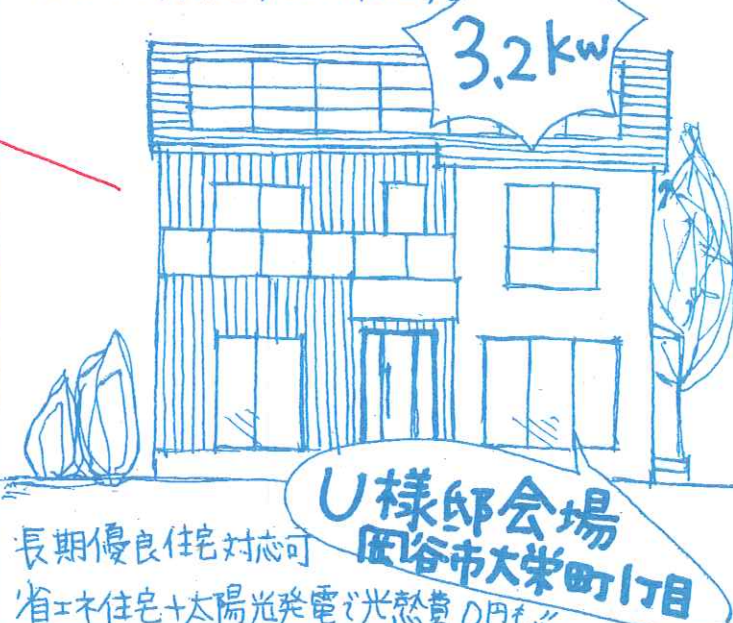

完成見学会

2棟同時開催!!

お客様の厚意により開催させていただきます。

自由設計で延床面積が54.4坪の家

- ・2階南側の部屋は全てバルコニーに面しています。
- ・2階ホールは家族の憩いの場、そのヒミツは会場で!!
- ・車椅子の利用を想定し、ゆとり、広々メ-ターモジュール。

9月20.21.22.23日
(日.月.火.水)
10:00~17:00

駐車スペース、スタッフ人数の都合で「来場はまずメイン会場へ!!」

★印は10月の完成見学会の会場となります。

商品名: サクス20 (基本プランS=3456)

家中が安定した温度を保てる
Eco-IE法で花粉も99.8%カット。
太陽光発電が標準仕様で
内容もとてもよくばりな住宅
だから、お客様も即決!!
もちろんオール電化。
スタイリッシュモダンな仕上り。

長期優良住宅対応可
省エネ住宅+太陽光発電+光熱費0円も!!

あなたの家には何kwのせましようか?

造り直し、太陽光発電のご相談承っております。