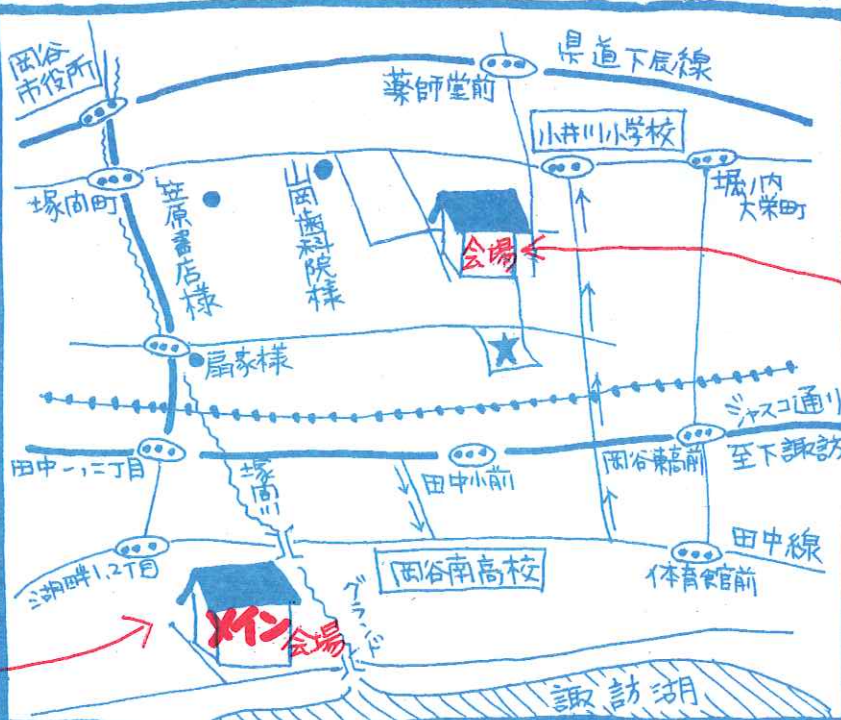

完成見学会

2棟同時開催!!

お客様の厚意により開催させていただきます。

自由設計で延床面積が54.4坪の家

- ・2階南側の部屋は全てバルコニーに面しています。
- ・2階ホールは家族の憩いの場、そのヒミツは会場で!!
- ・車椅子の利用を想定し、ゆとり、広々メ-ターモジュール。

9月20.21.22.23日
(日.月.火.水)
10:00~17:00

駐車スペース、スタッフ人数の都合で「来場はまずメイン会場へ!!」