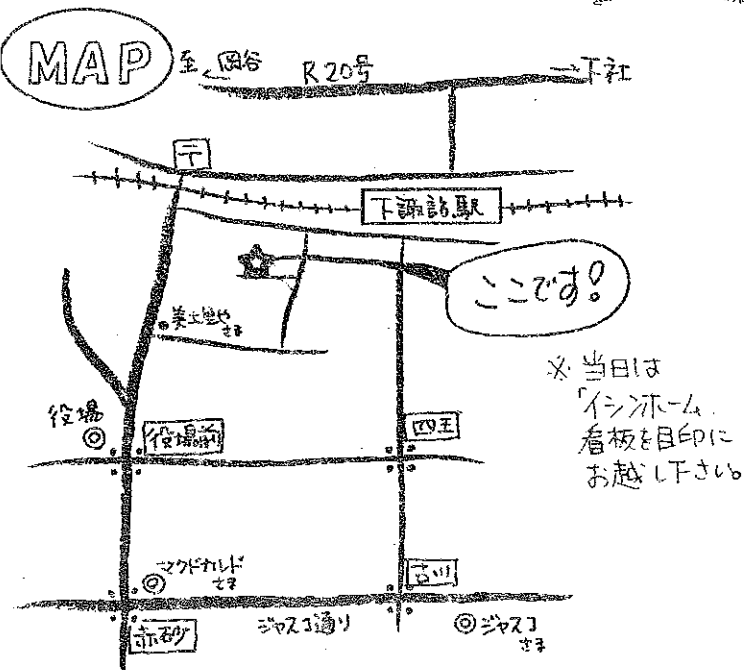

～2度目だからこだわった夫婦2人の家づくり～

一番のこだわり
リゾート感 溢れる外観
リビングから1段あがる小あがり風の真壁和室

リゾート感を増す
リビングの吹抜

オール電化で火を使わず
安全・安心。
光熱費もお得。

廊下のない
ワンフロア・プランで
29坪とは思えない
広々とした空間。

定期借地でお得にマイホーム
《好評分譲中》定期借地権付き分譲地

① 下諏訪駅南口 ～今回の見学会会場です～ (残り1区画) 面積: 166.91m ² (50.49坪) 地代: ¥14,000/月 保証金: ¥1,400,000	② 下諏訪町上赤砂 ～127700-10-75m隣地～ (残り1区画) 面積: 231.31m ² (69.97坪) 地代: ¥17,493/月 保証金: ¥1,749,250
--	--