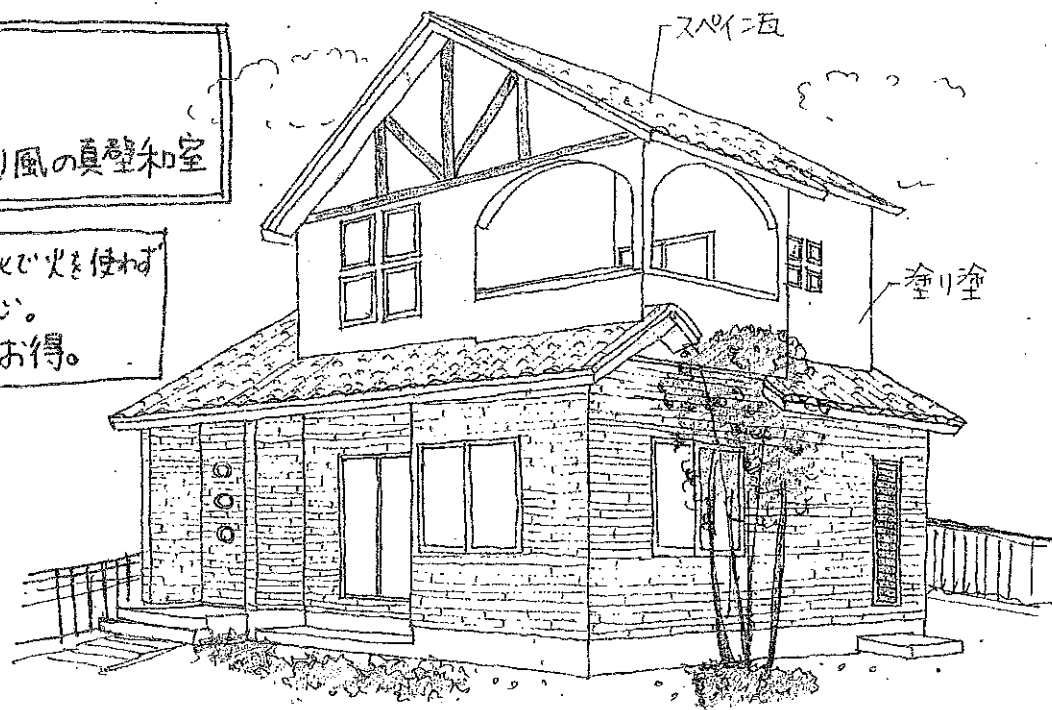

完成見学会

しました。 てみて いまみて しましよ。

11/8,9 (土,日)
10:00~17:00

イシンホーム住宅研究会
岩村建設株式会社
◎本社：〒393-0093 長野県諏訪郡下諏訪町社7472-4
TEL.0266-27-8312 FAX.0266-27-8357
◎展示場：〒393-0035 長野県諏訪郡下諏訪町湖浜6172-17
TEL.0266-28-0220 FAX.0266-28-0025
★ホームページ：岩村建設 検索

～2度目だからこだわった夫婦2人の家づくり～

一番のこだわり
リゾート感 溢れる外観
リビングから1段あがる小あがり風の真壁和室

リゾート感を増す
リビングの吹抜

オール電化で火を使わず
安全・安心。
光熱費もお得。

廊下のない
ワンフロア・プランで
29坪とは思えない
広々とした空間。

定期借地でお得にマイホーム
《好評分譲中》定期借地権付き分譲地

① 下諏訪駅南口 ～今回の見学会会場です～ (残り1区画) 面積: 166.91m ² (50.49坪) 地代: ¥14,000/月 保証金: ¥1,400,000	② 下諏訪町上赤砂 ～127700-10-75m隣地～ (残り1区画) 面積: 231.31m ² (69.97坪) 地代: ¥17,493/月 保証金: ¥1,749,250
--	--