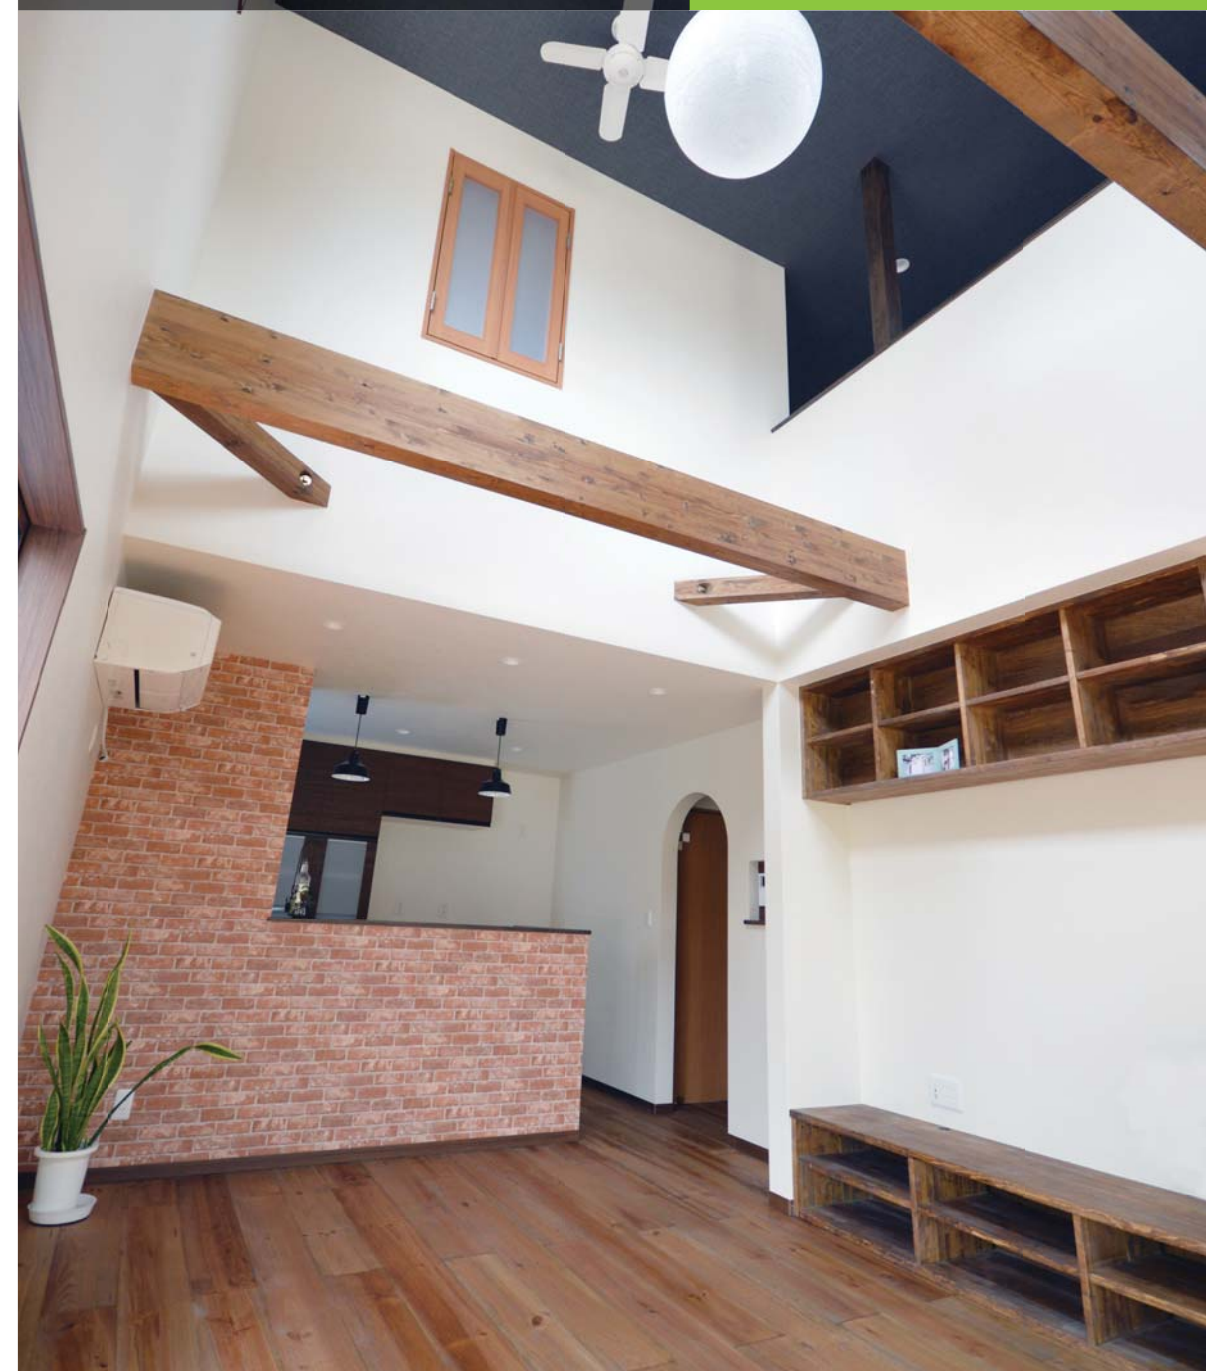

Concept

くらす×あそぶ

「毎日の暮らし」も、「遊びの休日」も両方大切。
お家で過ごす時間を目一杯楽しむ。
そんな夢をかなえる住まいができました。

Point

見どころ

- ◎陽射しを取り込む吹き抜け
近隣の建物との距離が近いところでは暗くならないように吹き抜けから陽射しを取り込むと快適な空間に。
- ◎2階ファミリースペース
2階ホールを広げてファミリースペースに・家族専用のリラックススペースです。
- ◎屋上リビング
庭のかわりに屋上リビングを設けました。昼はバーベキュー、夜は星空や花火を楽しめます。
- ◎一体型ガレージ
住宅と一体になっているガレージ。リビングから愛車を眺めることができます。

詳しくは裏面をご覧ください

会場案内図

下諏訪町東鷹野町のぼりを目印にお越しください

hauskatalo 完成見学会

5/19(土)・20(日)
am10:00~pm5:00
◎20日(日)は4時終了
お気軽にお越しください

Concept

岩村建設のコンセプト

「家」とはなんですか？デザインや構造が「家」でしょうか？
岩村建設の考える「家」は、家族で楽しく過ごし、家族を癒してくれる「暮らし」のことです。
そんな家には自然と人も集まり、周囲の人も笑顔にできる力があると思っています。
ただ住むための家ではなく、日々の暮らしを楽しむ家。それが本当の家なのです。